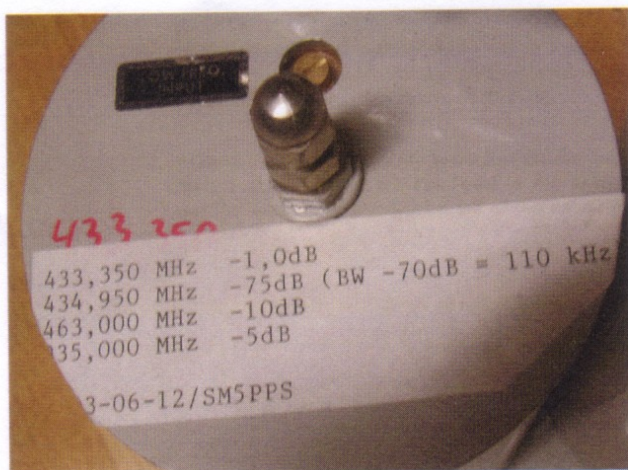

Duplex-filter

Så här ser moderna duplex-filter ut.....

Mottagaren kopplas in här

Till antennen

från sändaren

433,350 MHz -1,0dB
434,950 MHz -75dB (BW -70dB = 110 kHz)
463,000 MHz -10dB
890,000 MHz -5dB
1993-06-12/SM5PPS

433,350 MHz -80dB
434,950 MHz -1,5dB
453,000 MHz -30dB
890,000 MHz -6,5dB
1993-06-12/SM5PPS

Här ser vi Göran:s (SM5PPS) uppmätta värden på filtret... så året var nog 1993 när den flyttades till Boda-masten.