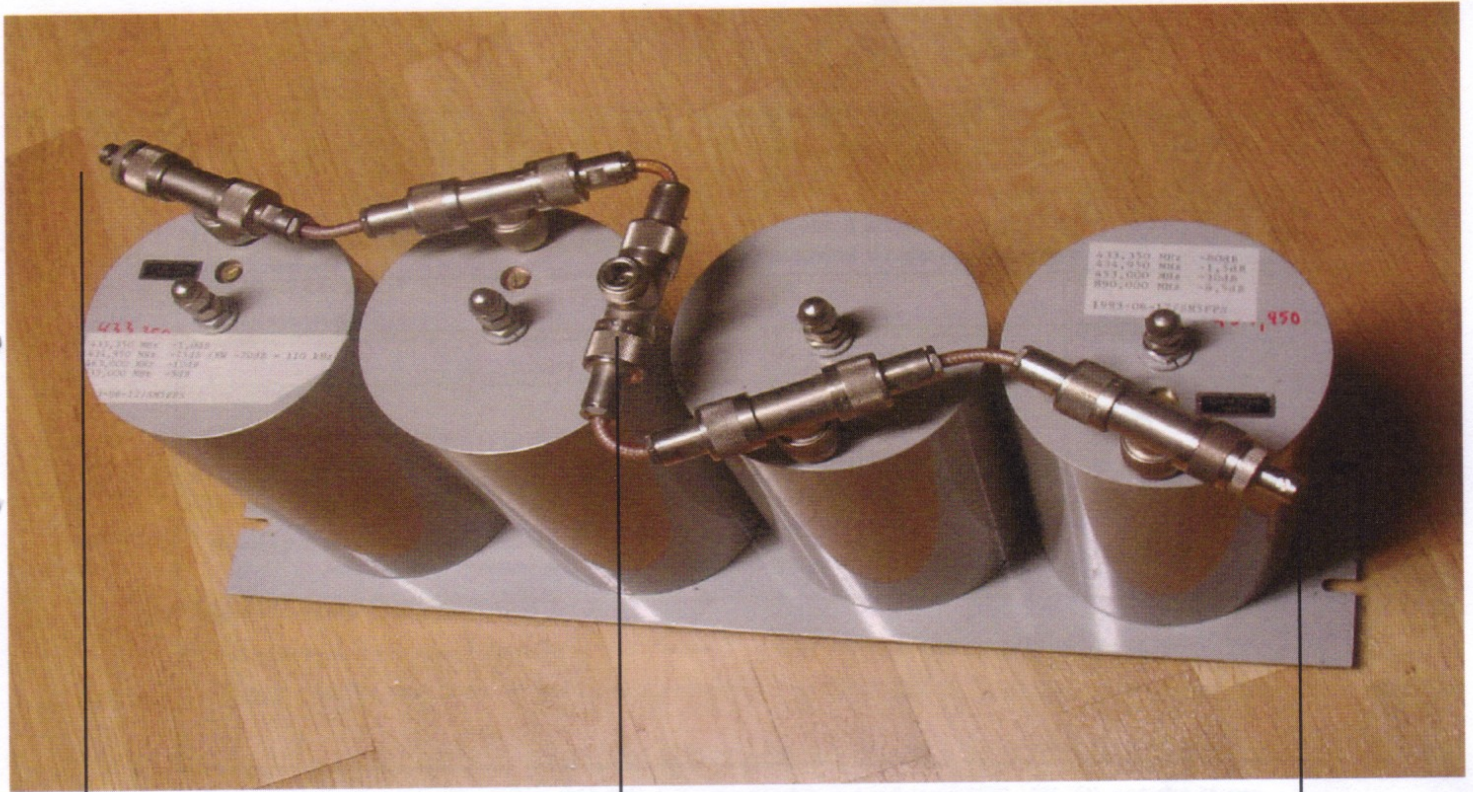

Duplex-filter

Så här ser moderna duplex-filter ut.....

Mottagaren kopplas in här

Till antennen

från sändaren

433,350 MHz -1,0dB
434,950 MHz -75dB (BW -70dB = 110 kHz)
463,000 MHz -10dB
890,000 MHz -5dB
1993-06-12/SM5PPS

433,350 MHz -80dB
434,950 MHz -1,5dB
453,000 MHz -30dB
890,000 MHz -6,5dB
1993-06-12/SM5PPS

Här ser vi Göran:s (SM5PPS) uppmätta värden på filtret... så året var nog 1993 när den flyttades till Boda-masten.