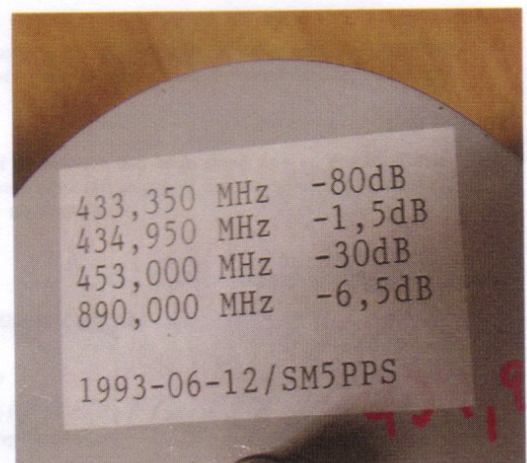

Duplex-filter

Så här ser moderna duplex-filter ut.....

Mottagaren kopplas in här

Till antennen

från sändaren

433,350 MHz -1,0dB
434,950 MHz -75dB (BW -70dB = 110 kHz)
463,000 MHz -10dB
890,000 MHz -5dB
1993-06-12/SM5PPS

433,350 MHz -80dB
434,950 MHz -1,5dB
453,000 MHz -30dB
890,000 MHz -6,5dB
1993-06-12/SM5PPS

Här ser vi Göran:s (SM5PPS) uppmätta värden på filtret... så året var nog 1993 när den flyttades till Boda-masten.